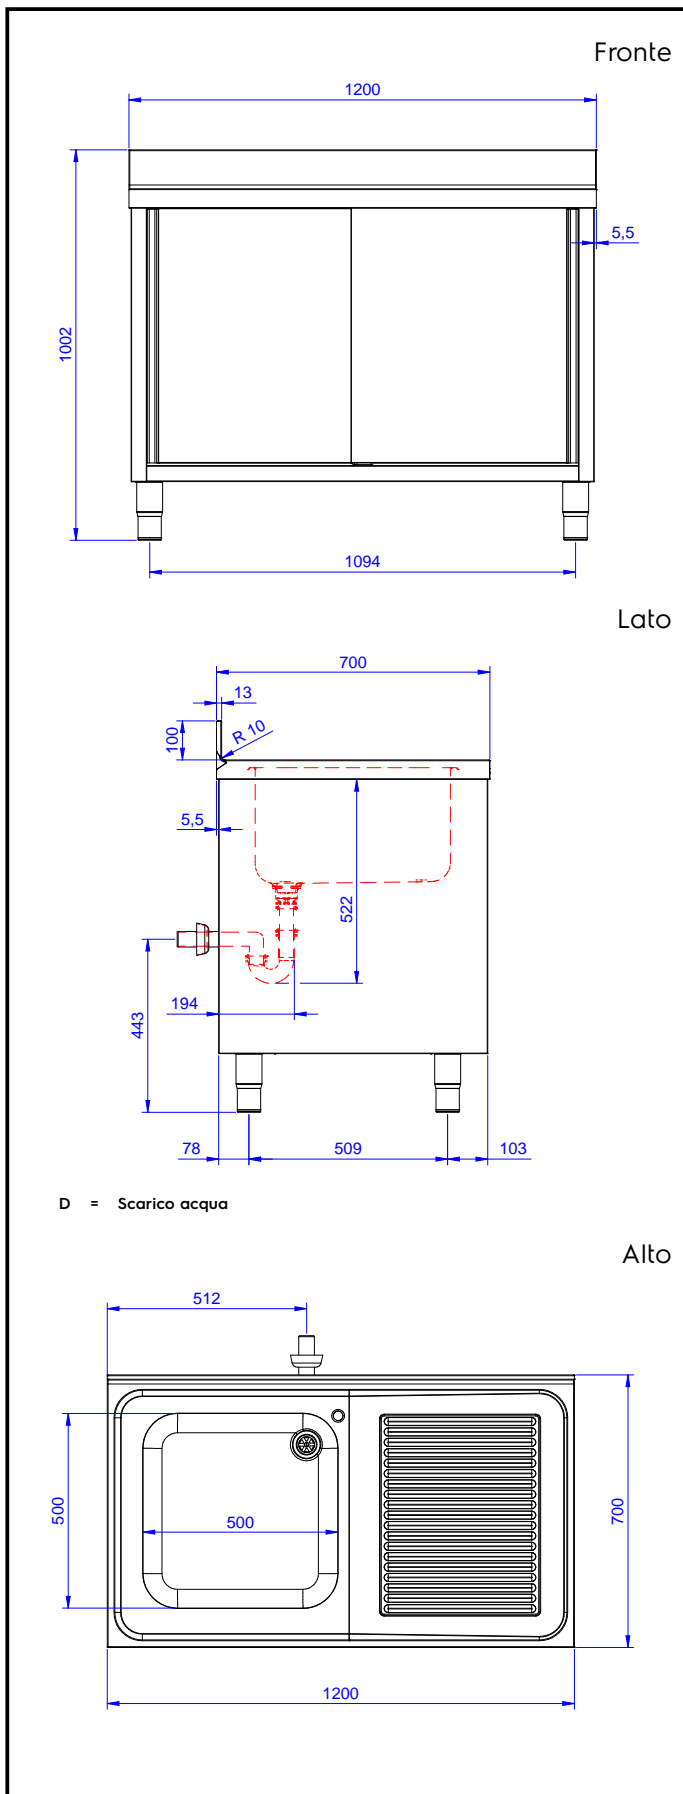

Preparazione Statica EB Line Lavatoio armadiato con 1 vasca, con gocciolatoio destro, da 1200 mm

ARTICOLO N° _____

MODELLO N° _____

NOME _____

SIS # _____

AIA # _____

132916 (ML1S1217RN)

Lavatoio armadiato con 1
vasca 500x500 mm, con
gocciolatoio destro, da 1200
mm

Descrizione

Articolo N°

Lavatoio in acciaio inox AISI 304 con piano di lavoro da 50 mm e spessore 8/10. Insonorizzato con piega salvamani sui bordi e dotato di involucro perimetrale ed angoli saldati. Porte scorrevoli fonoassorbenti. Piedini regolabili in altezza. Alzatina paraspruzzi posteriore con raggiatura 10 mm, altezza 100 mm e spessore 13 mm. Una vasca da 500x500xh300 mm dotata di tubo troppopieno e piletta di scarico da 2". Gocciolatoio stampato posizionato sulla parte destra.

Accessori opzionali

- Kit 4 ruote, di cui due con freno, diametro 100 mm, per tavoli armadiati (altezza complessiva su ruote = 860 mm) PNC 855299
- Sifone singolo in plastica da 1,5" per tavoli con vasca PNC 855306
- Rubinetto con leva a gomito con canna, 3/4" monoforo PNC 855322
- Rubinetto con leva a gomito con canna corta, 3/4" monoforo PNC 855323
- Rubinetto a pedale con canna e con pedali caldo e freddo, 3/4" PNC 855328

Approvazione: _____

Scarico

Posizione scarico: Da destra a sinistra

Informazioni chiave

Larghezza armadio:	1145 mm
Profondità armadio:	645 mm
Altezza armadietto:	385 mm
Dimensioni esterne, larghezza:	1200 mm
Dimensioni esterne, profondità:	700 mm
Dimensioni esterne, altezza:	1000 mm
Dimensione alzatina, altezza:	100 mm
Dimensione alzatina, profondità:	13 mm
Dimensione alzatina, raggio:	R=10
Numero di vasche:	1
Dimensione vasca:	500x500xH250
Numero e tipologia di porte:	2 Scorrevole
Peso netto:	55 kg